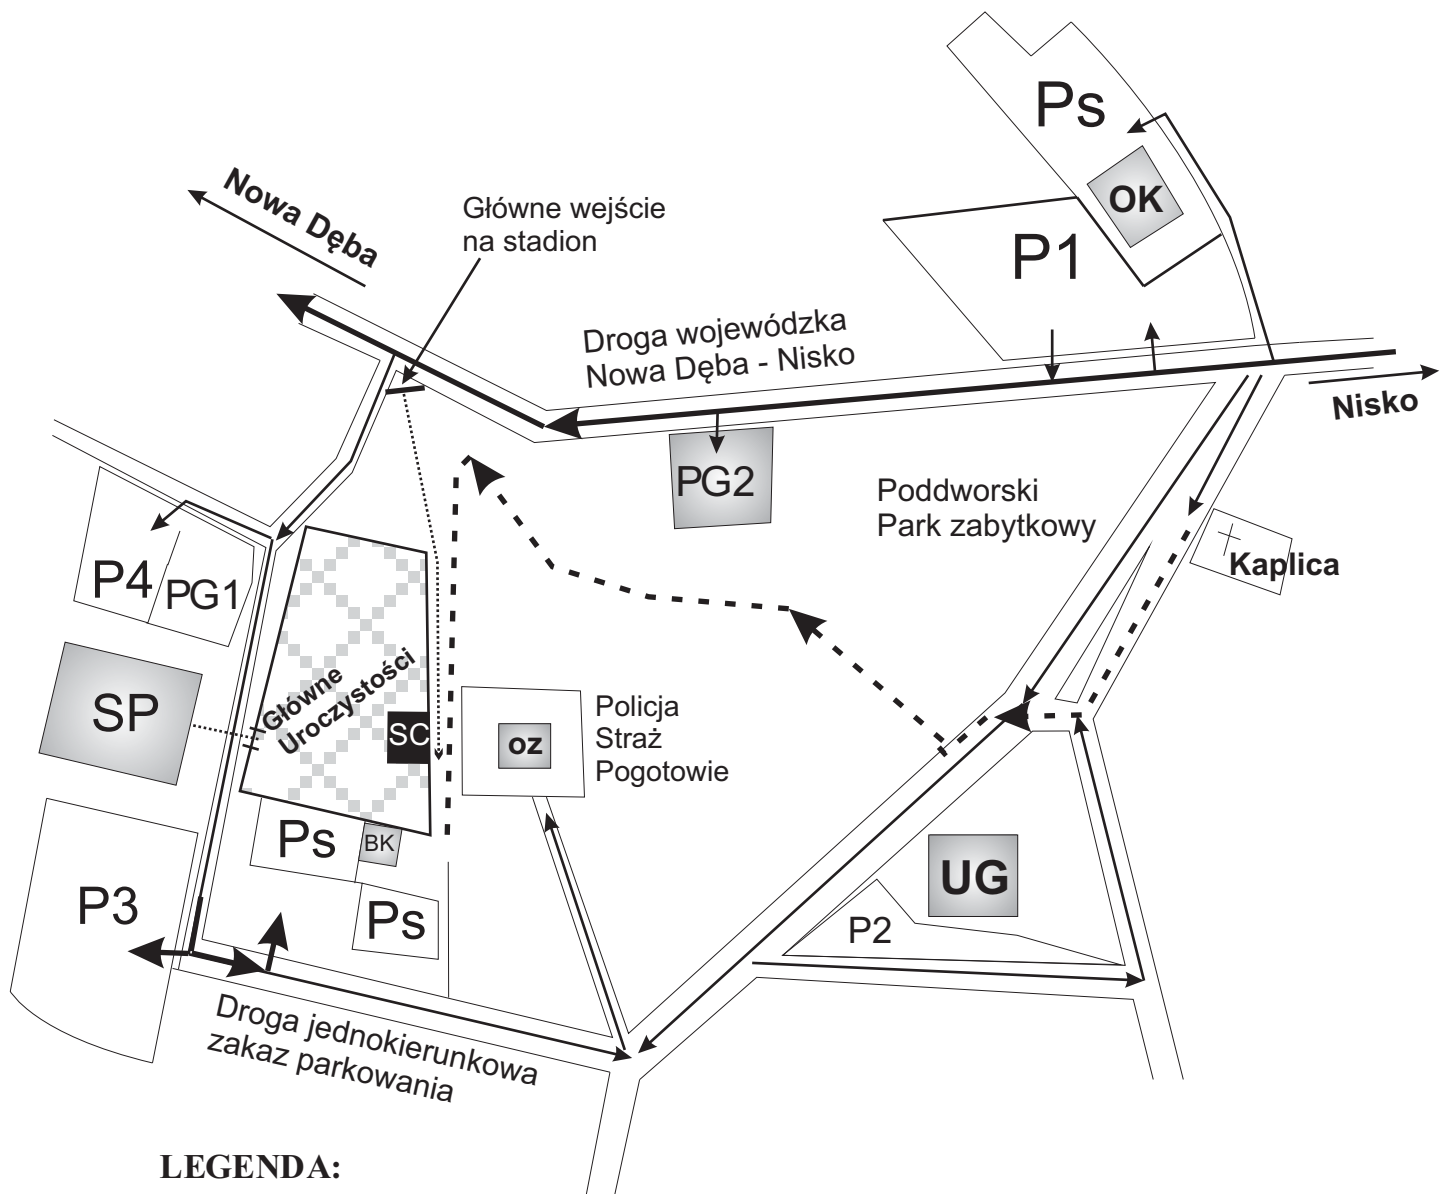

MAPA DOJAZDU

Imprezy Plenerowej DNI KULTURY GMINY BOJANÓW 23-24.08.2008r.

LEGENDA:

- – Trasa Korowodu Dożynkowego – 24.08.2008 – Dożynki Gminne
- OK. – Ośrodek Kultury (poczęstunek dla grup wieńcowych, zespołów ludowych itp.)
- SP – Szkoła Podstawowa (poczęstunek dla zaproszonych gości)
- OZ – Ośrodek Zdrowia (parking służbowy dla Policji, Straży pożarnej, Pogotowia)
- PG₁, PG₂ – parking dla zaproszonych gości
- PS – parkingi służbowe dla grup, wieńcowych, zespołów ludowych itp.
- P1, P2, P3, P4 – parkingi dla wszystkich
- BK – Budynek Klubu Sportowego
- SC – Scena